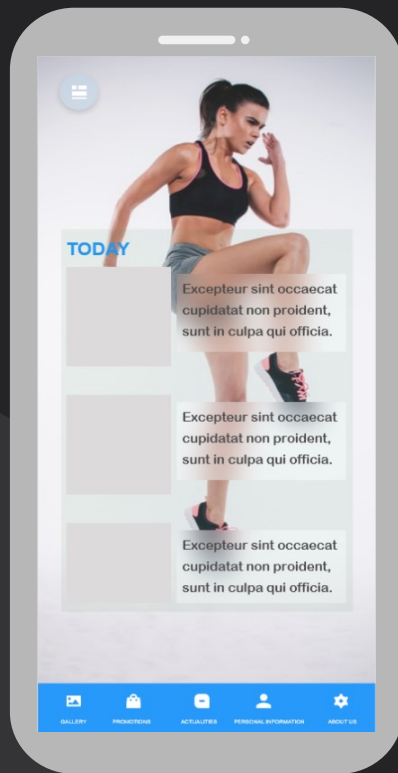

OUR PLANS

Gallery

- On trouve toute les photos des équipements et même des différentes parties de la salle et même les vidéos des exercices...

OUR PLANS

PROMOTIONS

- On trouve toutes les promotions offertes

OUR PLANS

ACTUALITES

- On trouve toute les actualités et les vidéos de publicités ou d'entraînements..

OUR PLANS

ABOUT

- On trouve toute les coordonnées du gym.

04

HIGH FIDELITY WIREFRAME

PRODUCT DEMO

PRODUCT DEMO

PRODUCT DEMO

The background is a dark grey color with several abstract geometric shapes. On the left, there is a solid orange hexagon. In the top right, there is an orange outline of a hexagon. A large, semi-transparent dark grey hexagon is centered behind the text. There are also two white diagonal lines: one on the left side and one on the bottom right side. A small solid orange circle is located at the bottom right corner.