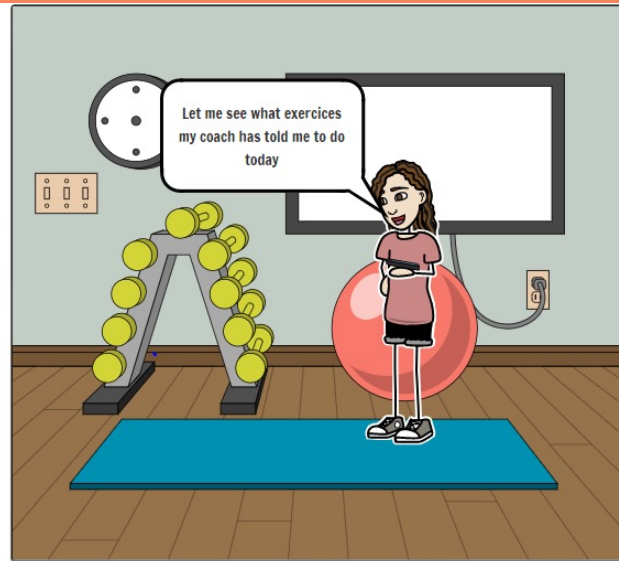

02

USER STORY

REVIEWS

03

LOW FIDELITY WIREFRAME

OUR PLANS

HOME

- Page d'accueil s'ouvre directement lorsque on lace l'app
- On trouve des boutons qui permettes de naviguer aux différents services offert.
- On trouve aussi les réseaux sociaux du GYM