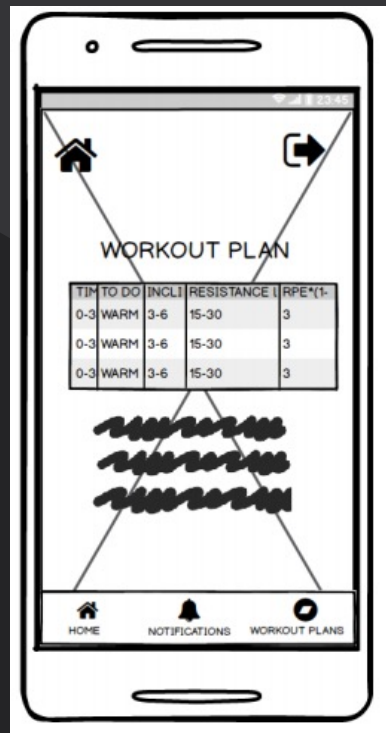

OUR PLANS

Personal INFO

- Seulement les personnes inscrites au gym ont un espace personel

OUR PLANS

WORKOUT PLANS

- Cette page s'ouvre automatiquement après le login
- Cette page s'ouvre dès le clic sur « Personal Info » si on est déjà authentifié