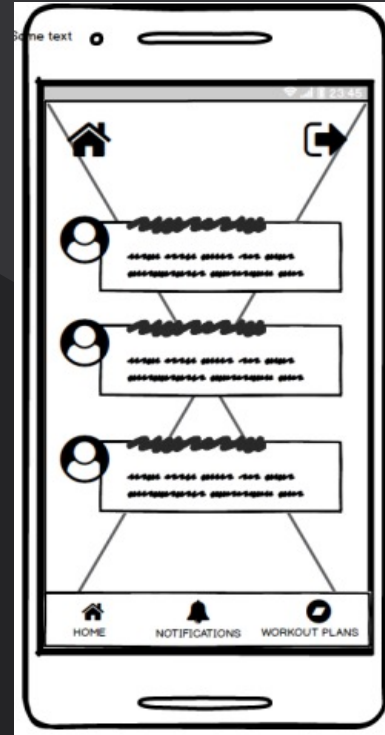

OUR PLANS

Gallery

- On trouve toute les photos des équipements et même des différentes parties de la salle et même les vidéos des exercices...

OUR PLANS

PROMOTIONS

- On trouve toutes les promotions offertes

OUR PLANS

ACTUALITES

- On trouve toute les actualités et les vidéos de publicités ou d'entraînements..

OUR PLANS

ABOUT

- On trouve toute les coordonnées du gym.

04

HIGH FIDELITY WIREFRAME

PRODUCT DEMO

PRODUCT DEMO

PRODUCT DEMO

The background is a dark grey color with several abstract geometric shapes. On the left, there is a solid orange hexagon. In the top right, there is an orange outline of a hexagon. A large, semi-transparent dark grey hexagon is centered behind the text. There are also two white diagonal lines: one on the left side and one on the bottom right side. A small solid orange circle is located at the bottom right corner.